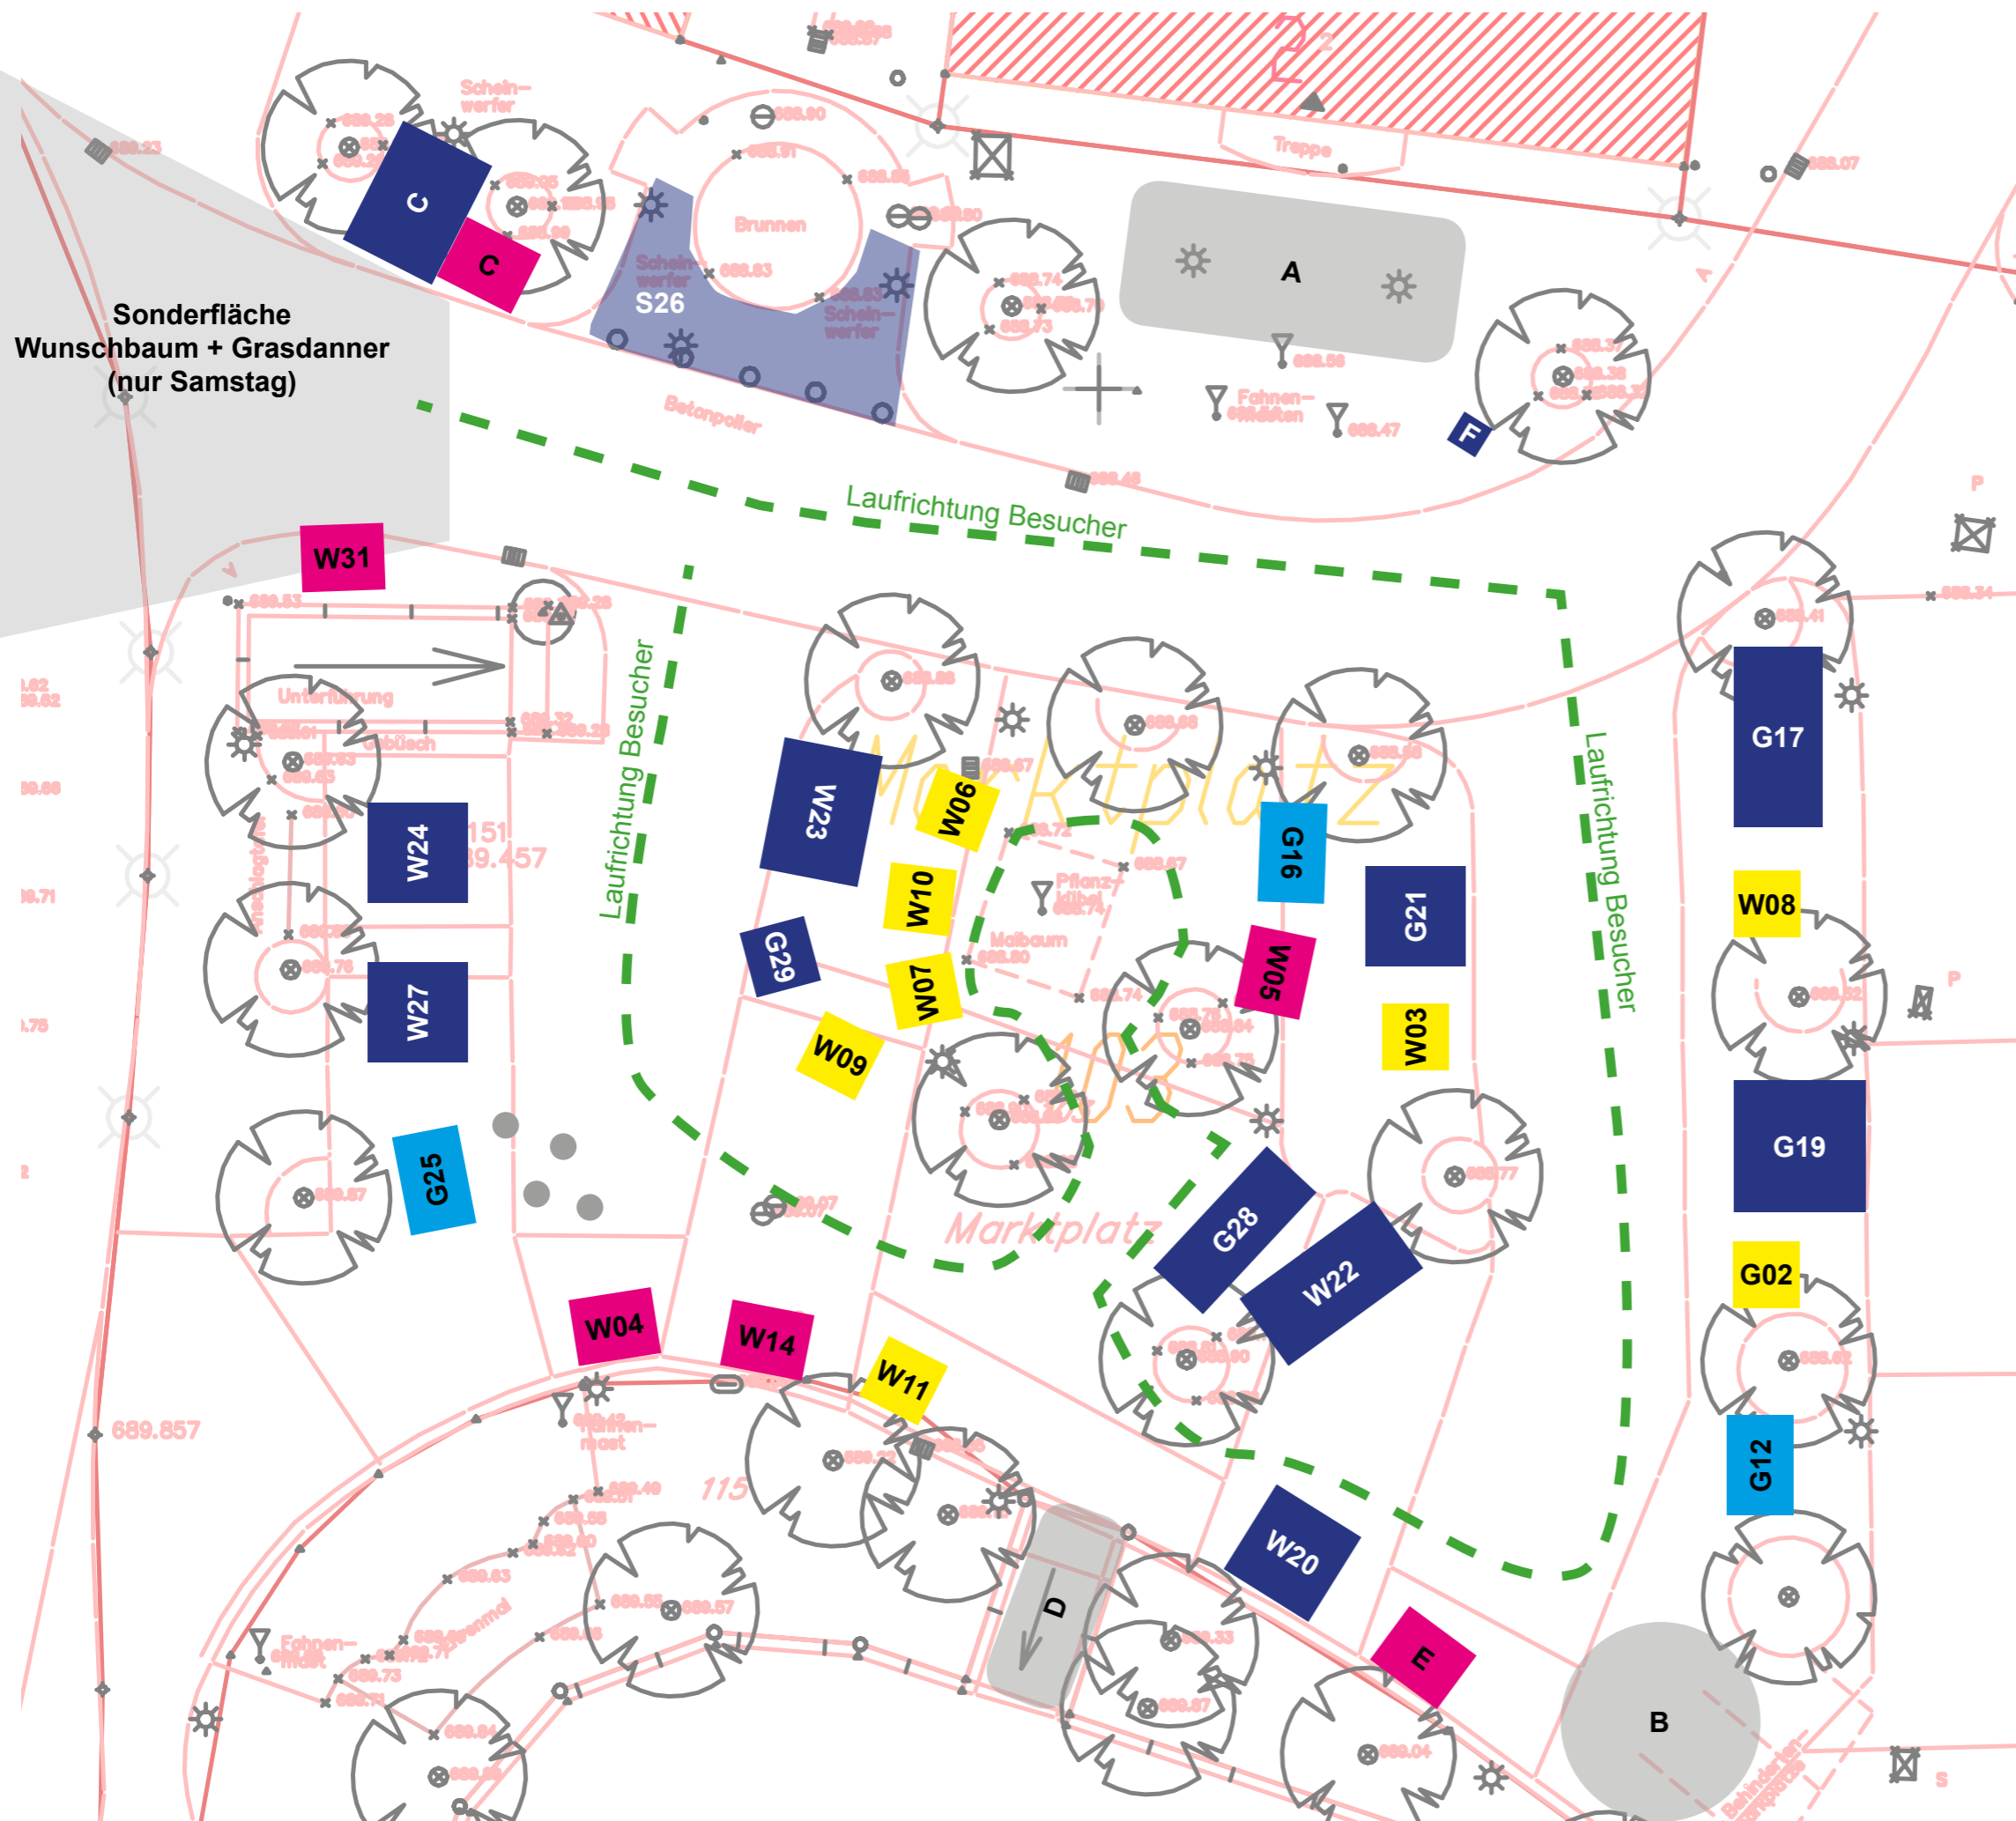

**Sonderfläche
Wunschbaum + Grasdanner
(nur Samstag)**

Hütte klein	
G02	TUS Holzkirchen
W03	Widmann Fleisch- und Wurstwaren
W06	Atelier Lihla
W07	Fritz Eiler
W08	Hirnholz Miller
W09	Splintlinks
W10	MiSi-Town
W11	Roswita Wießmeier

Hütte groß	
G12	Feinkost Kleeblatt
G16	Pfadfinder Holzkirchen
G25	Altwirt

Marktstand	
W05	Uhren Hoffmann
W14	Margarete Kutter
W04	Andreas Wimmer
W31	Mittelschule (nur Sonntag)
E	Marktleben
C	Bastelzelt Verkaufsstand

eigener Stand/Wagen	
G17	Zum Mandelhans
G19	Chips Standl
W20	Mario Munaretto
G21	Rahmchampignon-Frank
W22	Fuizgshichtn
W23	Konrads Bienenstandl
W24	Eishokey
S26	Tannenbäume Firma Gerr
W27	Gravur Klattenbacher
F	Verkaufsstand Eisenbahn
G28	Marika's Baustrizl
G29	Bürgerstiftung
W30	Grasdanner

Holzkirchner Marktleben	
A	Kindereisenbahn
D	Auftrittsfläche
B	Märchenzelt
C	Bastelzelt